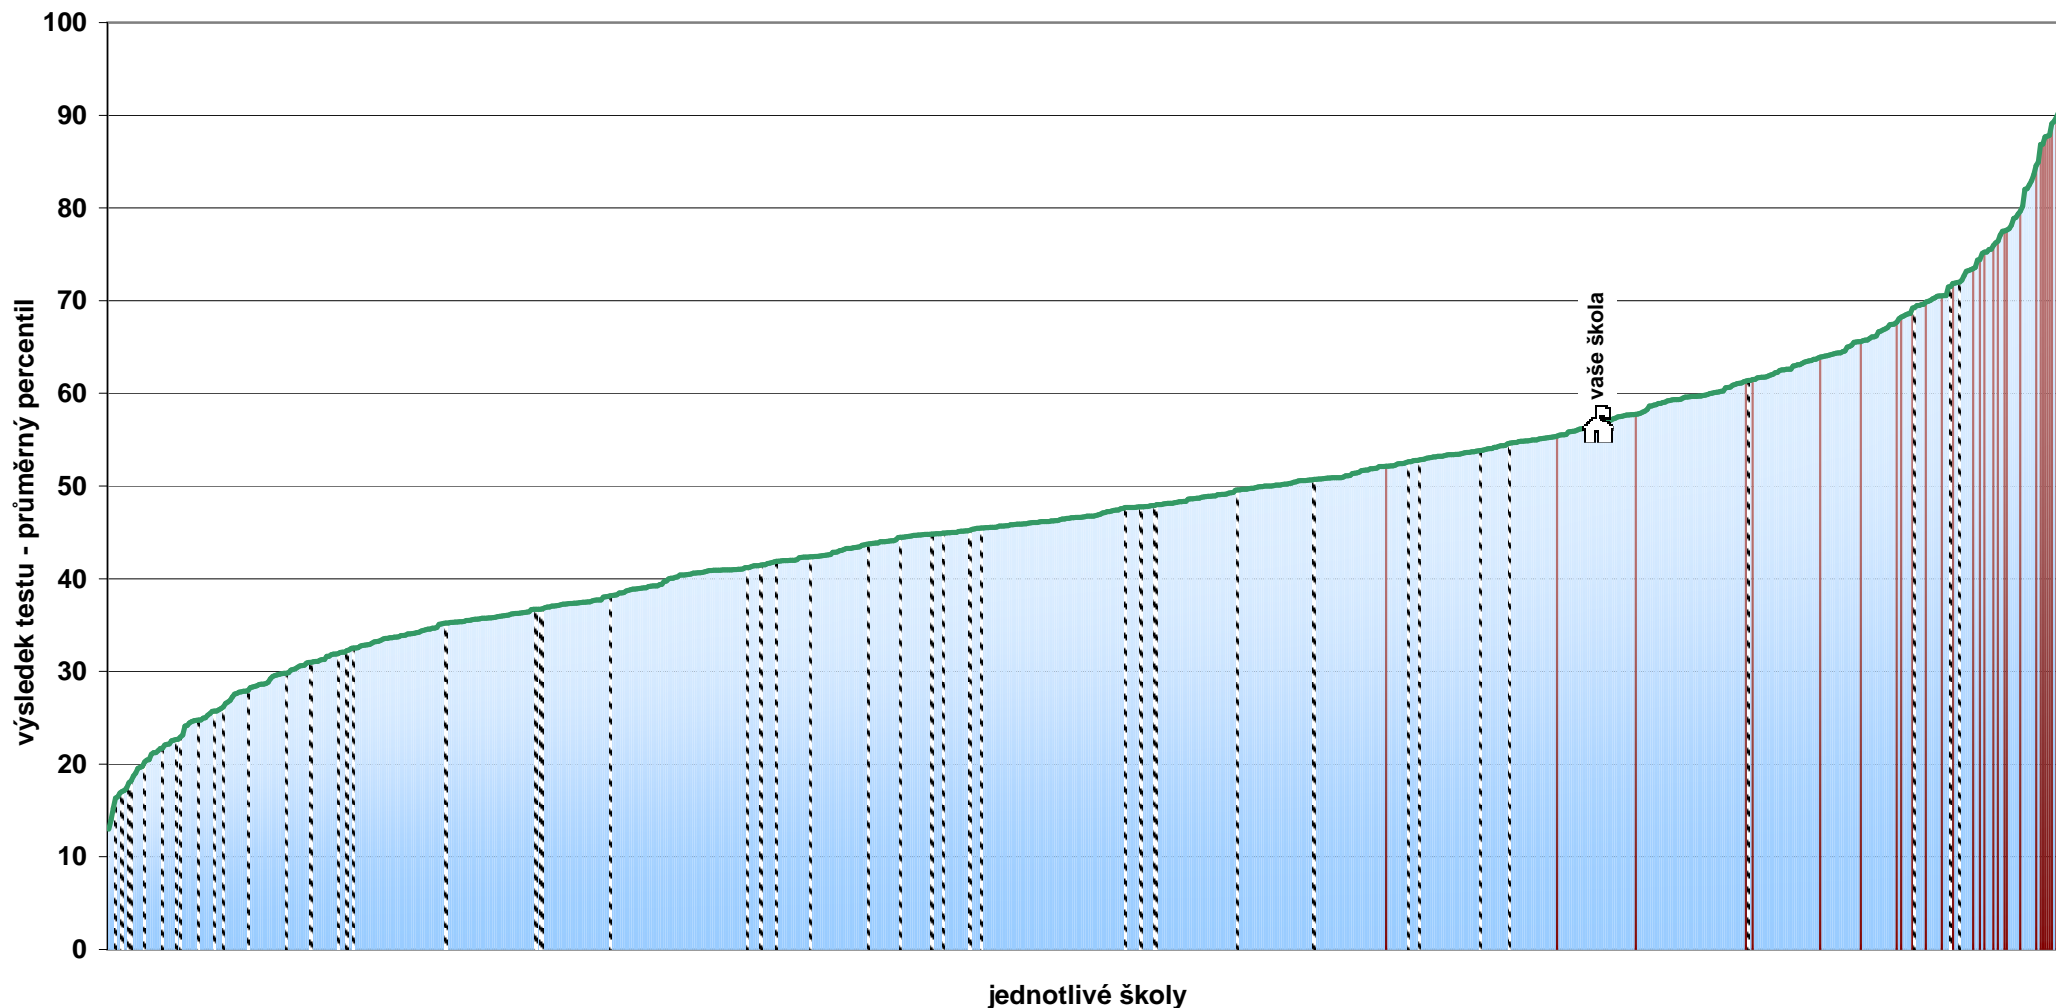

Relativní postavení školy v testu OSP - souhrnné výsledky za školu - 9. ročníky

Poznámka: Graf vystihuje postavení vaší školy v rámci daného předmětu ve srovnání s ostatními školami, které se zúčastnily testování. Pořadí je dáno průměrným celkovým percentilem škol.

Relativní postavení školy v testu ČJ - souhrnné výsledky za školu - 9. ročníky

■ základní školy
 ■ gymnázia
 ▨ školy s méně než 10ti testovanými žáky
 🏠 vaše škola

Poznámka: Graf vystihuje postavení vaší školy v rámci daného předmětu ve srovnání s ostatními školami, které se zúčastnily testování. Pořadí je dáno průměrným celkovým percentilem škol.

Relativní postavení školy v testu MA - souhrnné výsledky za školu - 9. ročníky

■ základní školy
 ■ gymnázia
 školy s méně než 10ti testovanými žáky
 vaše škola

Poznámka: Graf vystihuje postavení vaší školy v rámci daného předmětu ve srovnání s ostatními školami, které se zúčastnily testování. Pořadí je dáno průměrným celkovým percentilem škol.