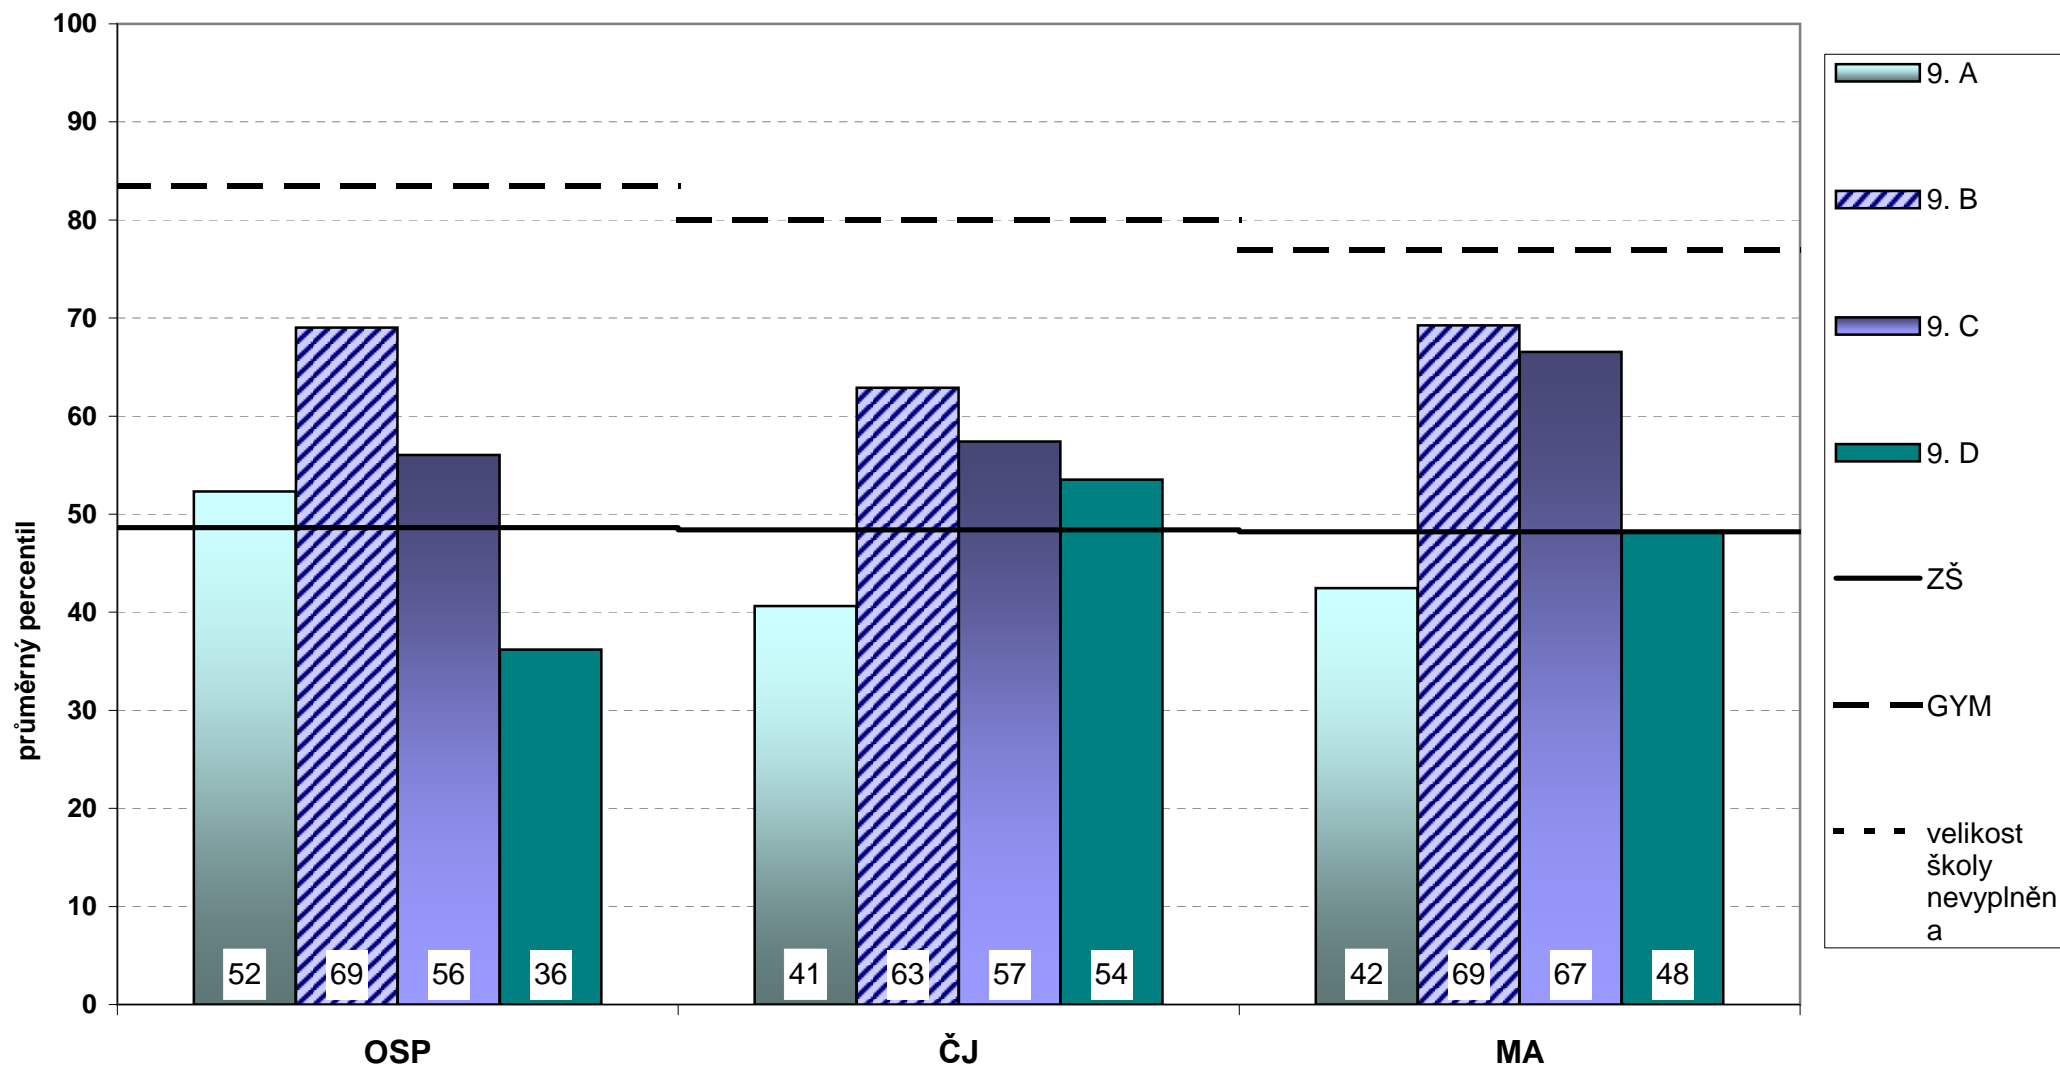

Průměrný celkový percentil po jednotlivých třídách - 9. ročníky

Graf znázorňuje průměrné celkové percentily všech tříd 9. ročníku vaší školy. Zároveň je zde pro porovnání vyznačen průměrný percentil všech žáků 9. ročníku ZŠ, odpovídajícího ročníku víceletých gymnázií a škol odpovídající velikosti.

Relativní postavení školy v testu OSP - souhrnné výsledky za školu - 9. ročníky

Poznámka: Graf vystihuje postavení vaší školy v rámci daného předmětu ve srovnání s ostatními školami, které se zúčastnily testování. Pořadí je dáno průměrným celkovým percentilem škol.

Relativní postavení školy v testu ČJ - souhrnné výsledky za školu - 9. ročníky

■ základní školy
 ■ gymnázia
 ▨ školy s méně než 10ti testovanými žáky
 🏠 vaše škola

Poznámka: Graf vystihuje postavení vaší školy v rámci daného předmětu ve srovnání s ostatními školami, které se zúčastnily testování. Pořadí je dáno průměrným celkovým percentilem škol.