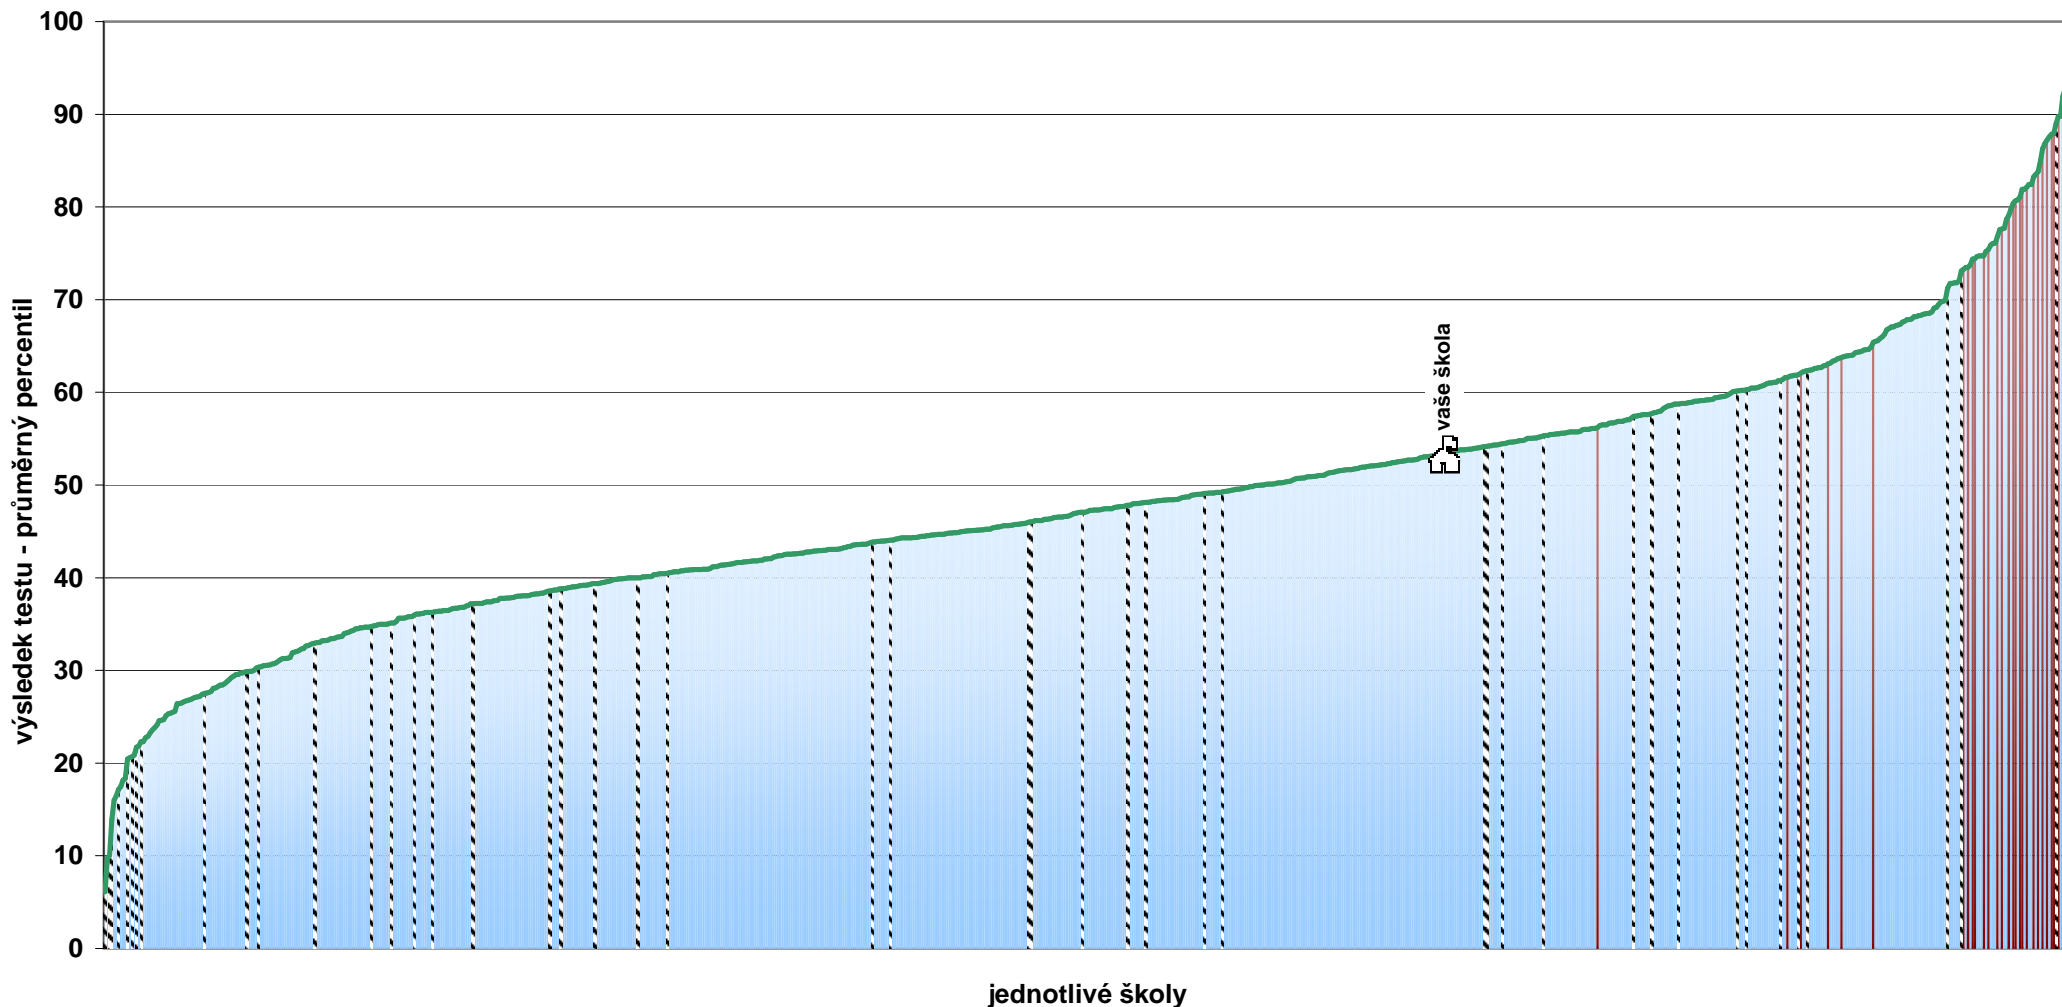

Průměrný celkový percentil po jednotlivých třídách - 9. ročníky

Graf znázorňuje průměrné celkové percentily všech tříd 9. ročníku vaší školy. Zároveň je zde pro porovnání vyznačen průměrný percentil všech žáků 9. ročníku ZŠ, odpovídajícího ročníku víceletých gymnázií a škol odpovídající velikosti.

Relativní postavení školy v testu OSP - souhrnné výsledky za školu - 9. ročníky

Poznámka: Graf vystihuje postavení vaší školy v rámci daného předmětu ve srovnání s ostatními školami, které se zúčastnily testování. Pořadí je dáno průměrným celkovým percentilem škol.

Relativní postavení školy v testu ČJ - souhrnné výsledky za školu - 9. ročníky

■ základní školy
 ■ gymnázia
 ▨ školy s méně než 10ti testovanými žáky
 🏠 vaše škola

Poznámka: Graf vystihuje postavení vaší školy v rámci daného předmětu ve srovnání s ostatními školami, které se zúčastnily testování. Pořadí je dáno průměrným celkovým percentilem škol.