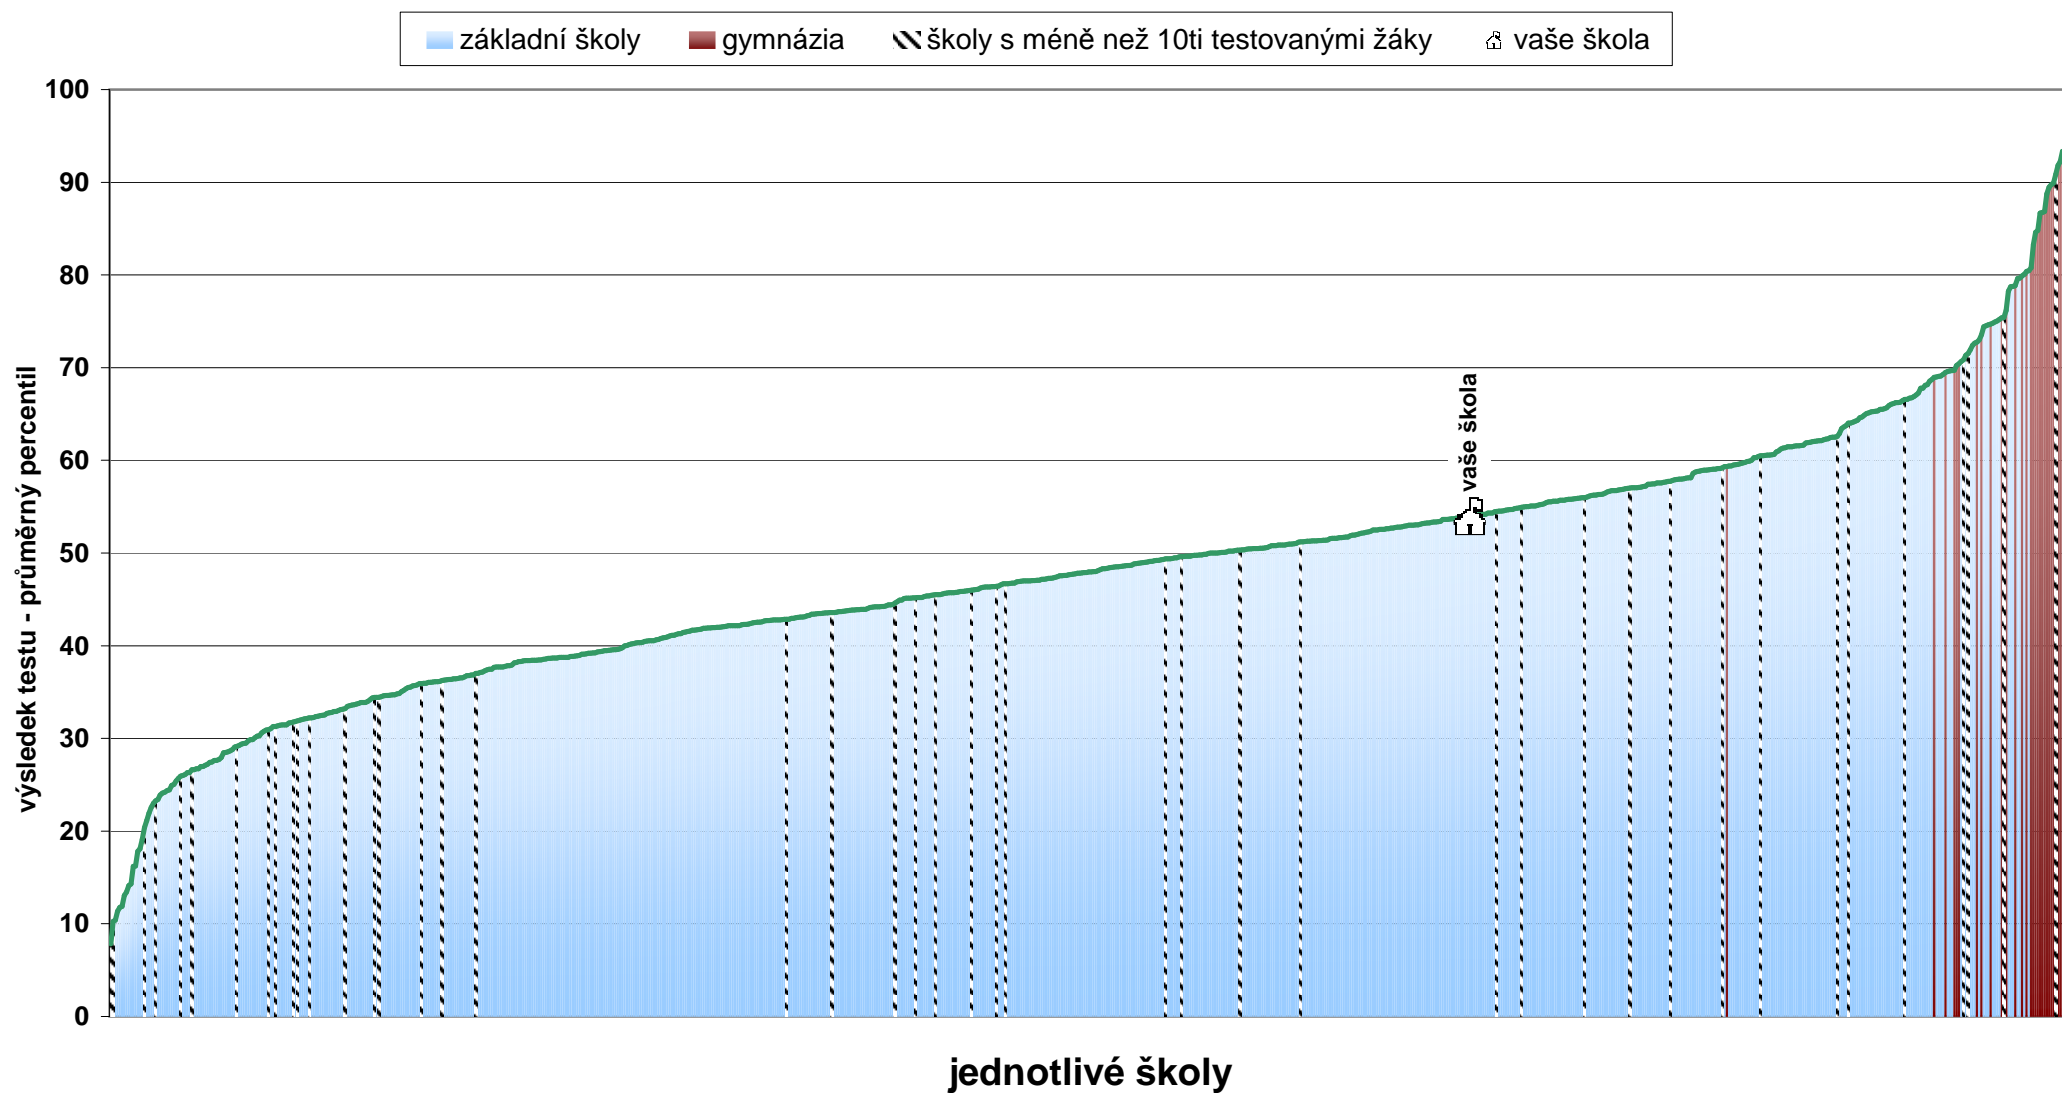

Průměrný celkový percentil po jednotlivých třídách - 9. ročníky

Graf znázorňuje průměrné celkové percentily všech tříd 9. ročníku vaší školy. Zároveň je zde pro porovnání vyznačen průměrný percentil všech žáků 9. ročníku ZŠ, odpovídajícího ročníku víceletých gymnázií a škol odpovídající velikosti.

Relativní postavení školy v testu OSP - souhrnné výsledky za školu - 9. ročníky

Poznámka: Graf vystihuje postavení vaší školy v rámci daného předmětu ve srovnání s ostatními školami, které se zúčastnily testování. Pořadí je dáno průměrným celkovým percentilem škol.

Relativní postavení školy v testu ČJ - souhrnné výsledky za školu - 9. ročníky

■ základní školy
 ■ gymnázia
 ▨ školy s méně než 10ti testovanými žáky
 🏠 vaše škola

Poznámka: Graf vystihuje postavení vaší školy v rámci daného předmětu ve srovnání s ostatními školami, které se zúčastnily testování. Pořadí je dáno průměrným celkovým percentilem škol.