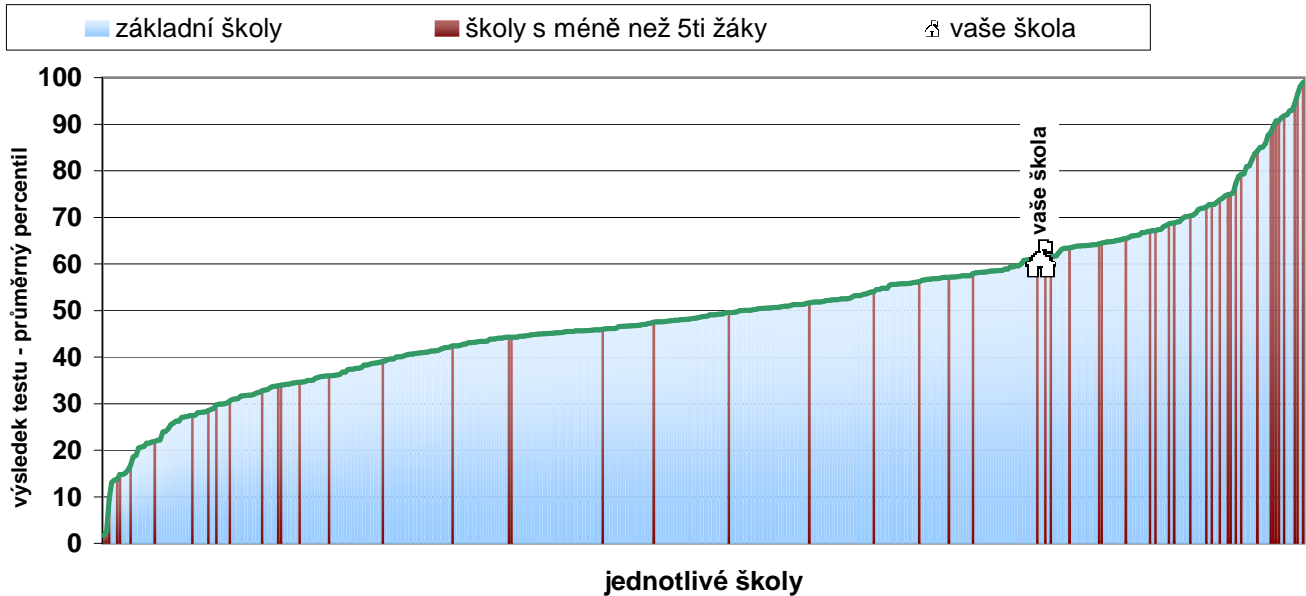

Průměrný celkový percentil po jednotlivých třídách - 5. ročníky

Graf znázorňuje průměrné celkové percentily všech tříd 5. ročníku vaší školy. Zároveň je zde pro porovnání vyznačen průměrný percentil všech žáků 5. ročníku ZŠ a průměrný percentil žáků škol odpovídající velikosti.

Následující graf vystihuje postavení Vaší školy v rámci daného testu ve srovnání s ostatními školami, které se zúčastnily testování. Pořadí je dáno průměrným celkovým percentilem škol.

Relativní postavení školy v testu OSP souhrnné výsledky za školu

Následující graf vystihuje postavení Vaší školy v rámci daného testu ve srovnání s ostatními školami ze skupiny přibližně stejně vybavených škol, které se zúčastnily testování. Pořadí je dáno průměrným percentilem škol.