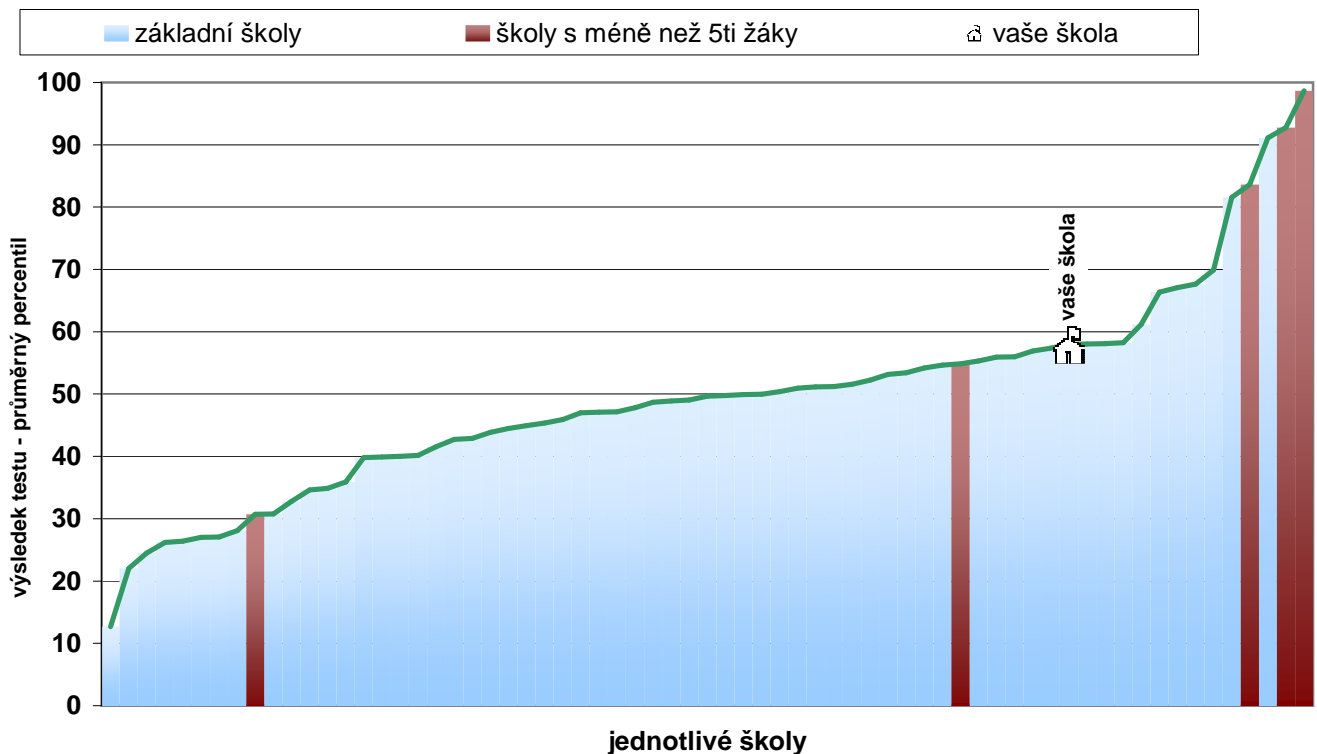

Relativní postavení školy v testu z českého jazyka souhrnné výsledky za školu ve skupině podobně vybavených škol