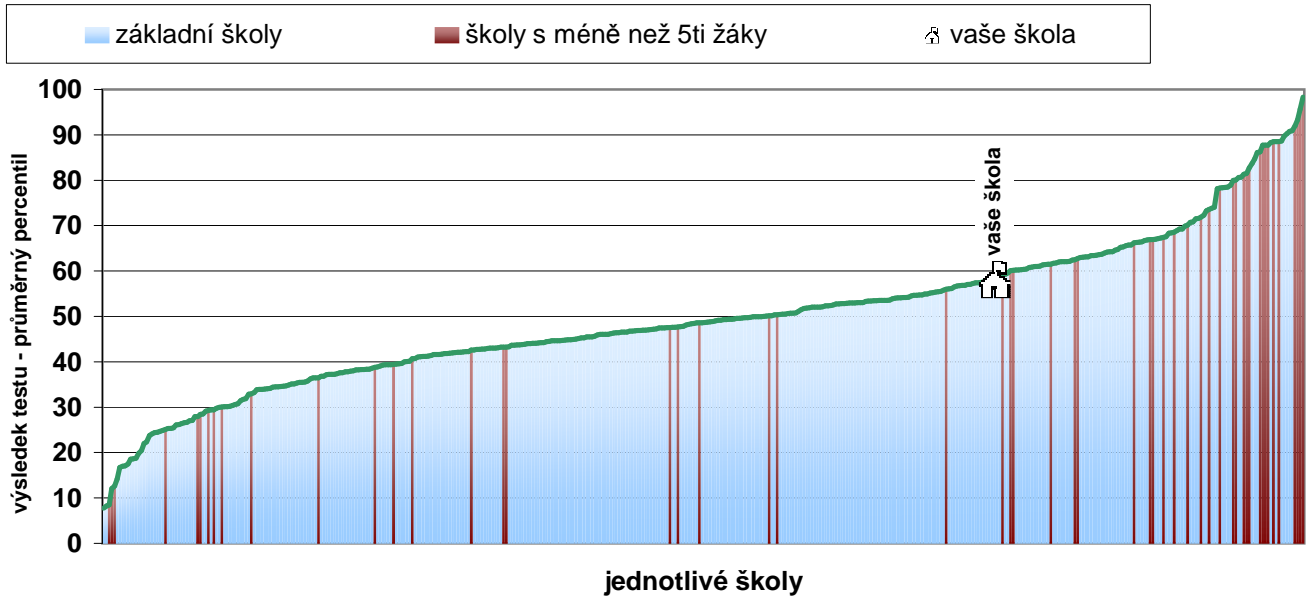

Relativní postavení školy v testu OSP souhrnné výsledky za školu ve skupině podobně vybavených škol

Následující graf vystihuje postavení Vaší školy v rámci daného testu ve srovnání s ostatními školami, které se zúčastnily testování. Pořadí je dáno průměrným celkovým percentilem škol.

Relativní postavení školy v testu z českého jazyka souhrnné výsledky za školu

Následující graf vystihuje postavení Vaší školy v rámci daného testu ve srovnání s ostatními školami ze skupiny přibližně stejně vybavených škol, které se zúčastnily testování. Pořadí je dáno průměrným percentilem škol.

Relativní postavení školy v testu z českého jazyka souhrnné výsledky za školu ve skupině podobně vybavených škol

Následující graf vystihuje postavení Vaší školy v rámci daného testu ve srovnání s ostatními školami, které se zúčastnily testování. Pořadí je dáno průměrným celkovým percentilem škol.

Relativní postavení školy v testu z matematiky souhrnné výsledky za školu

Následující graf vystihuje postavení Vaší školy v rámci daného testu ve srovnání s ostatními školami ze skupiny přibližně stejně vybavených škol, které se zúčastnily testování. Pořadí je dáno průměrným percentilem škol.