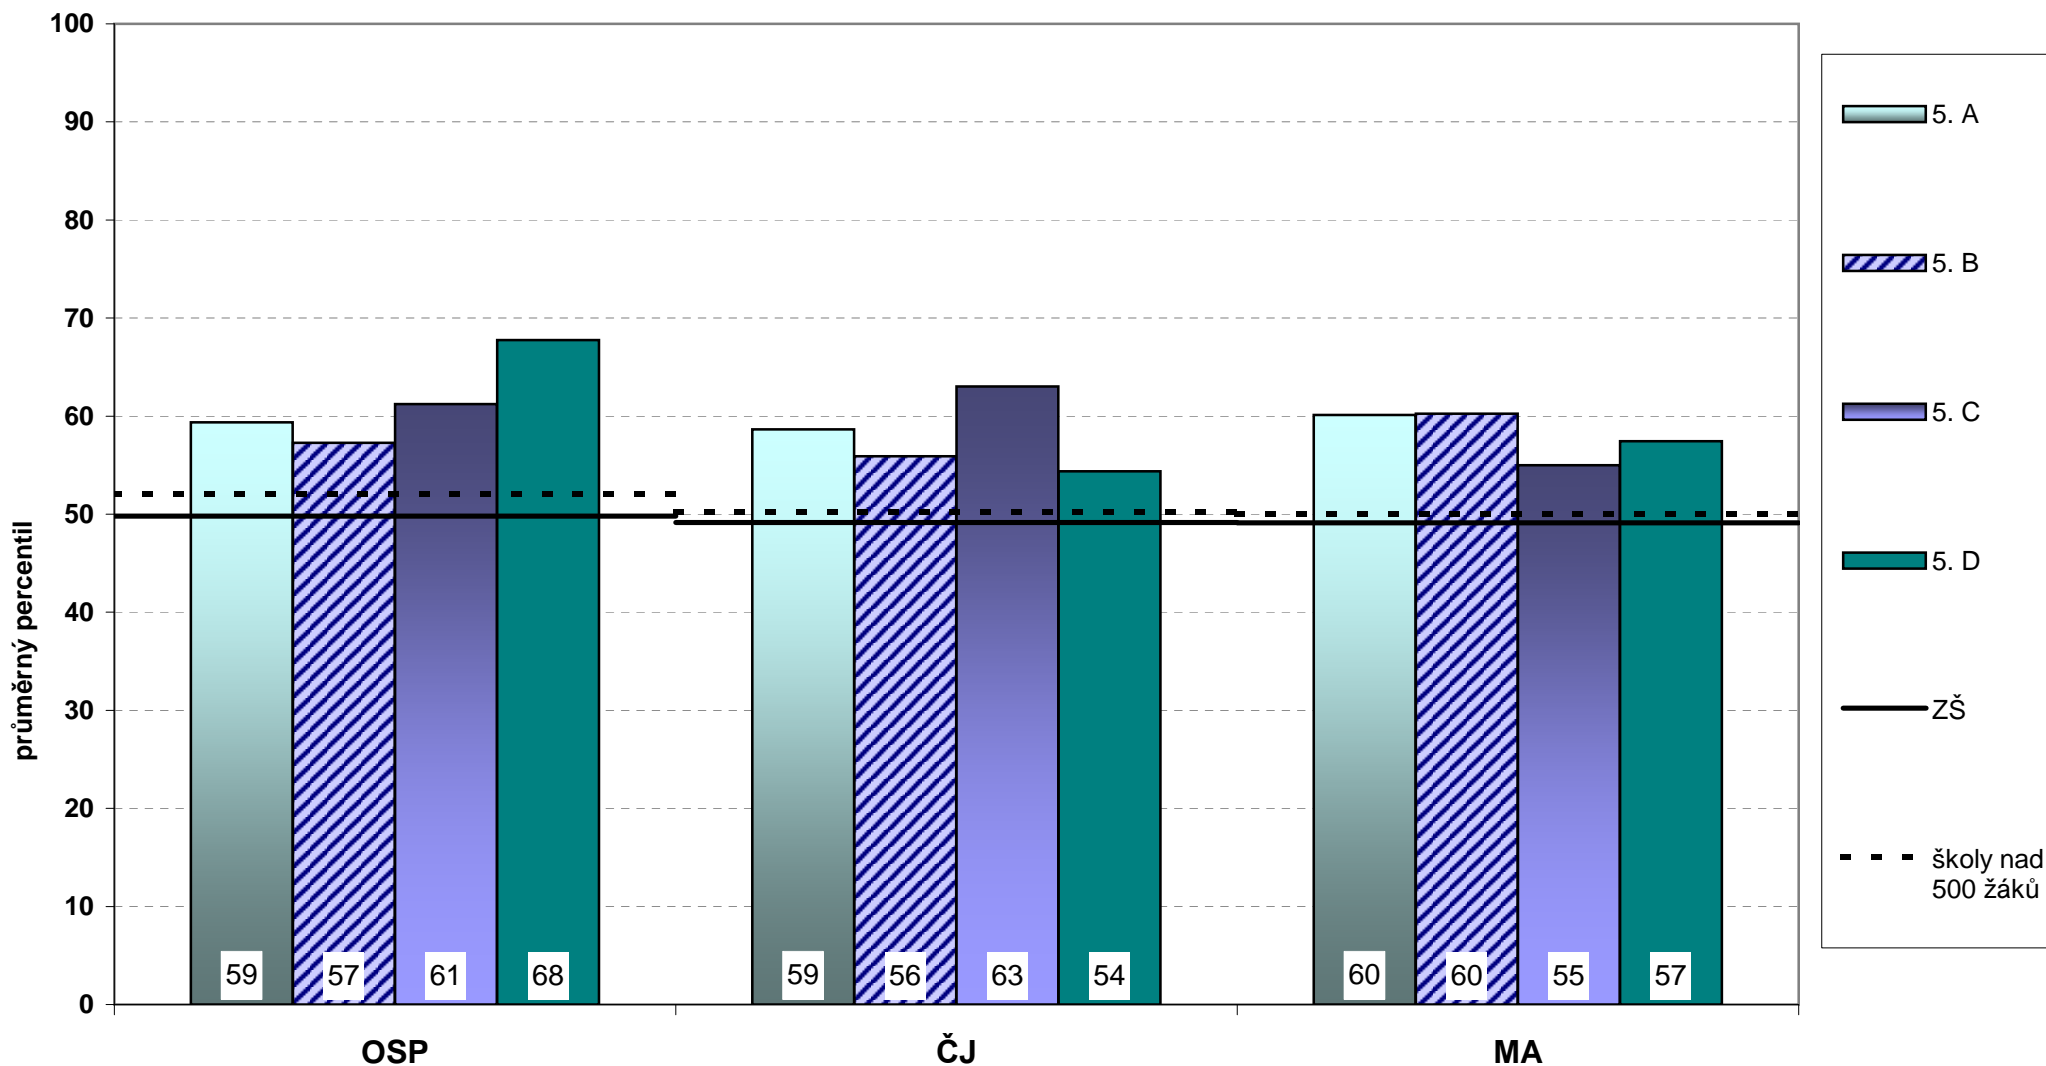

Průměrný celkový percentil po jednotlivých třídách - 5. ročníky

Graf znázorňuje průměrné celkové percentily všech tříd 5. ročníku vaší školy. Zároveň je zde pro porovnání vyznačen průměrný percentil všech žáků 5. ročníku ZŠ a průměrný percentil žáků škol odpovídající velikosti.

Následující graf vystihuje postavení Vaší školy v rámci daného testu ve srovnání s ostatními školami, které se zúčastnily testování. Pořadí je dáno průměrným celkovým percentilem škol.

Relativní postavení školy v testu OSP souhrnné výsledky za školu

Následující graf vystihuje postavení Vaší školy v rámci daného testu ve srovnání s ostatními školami ze skupiny přibližně stejně vybavených škol, které se zúčastnily testování. Pořadí je dáno průměrným percentilem škol.

Relativní postavení školy v testu OSP souhrnné výsledky za školu ve skupině podobně vybavených škol

Následující graf vystihuje postavení Vaší školy v rámci daného testu ve srovnání s ostatními školami, které se zúčastnily testování. Pořadí je dáno průměrným celkovým percentilem škol.