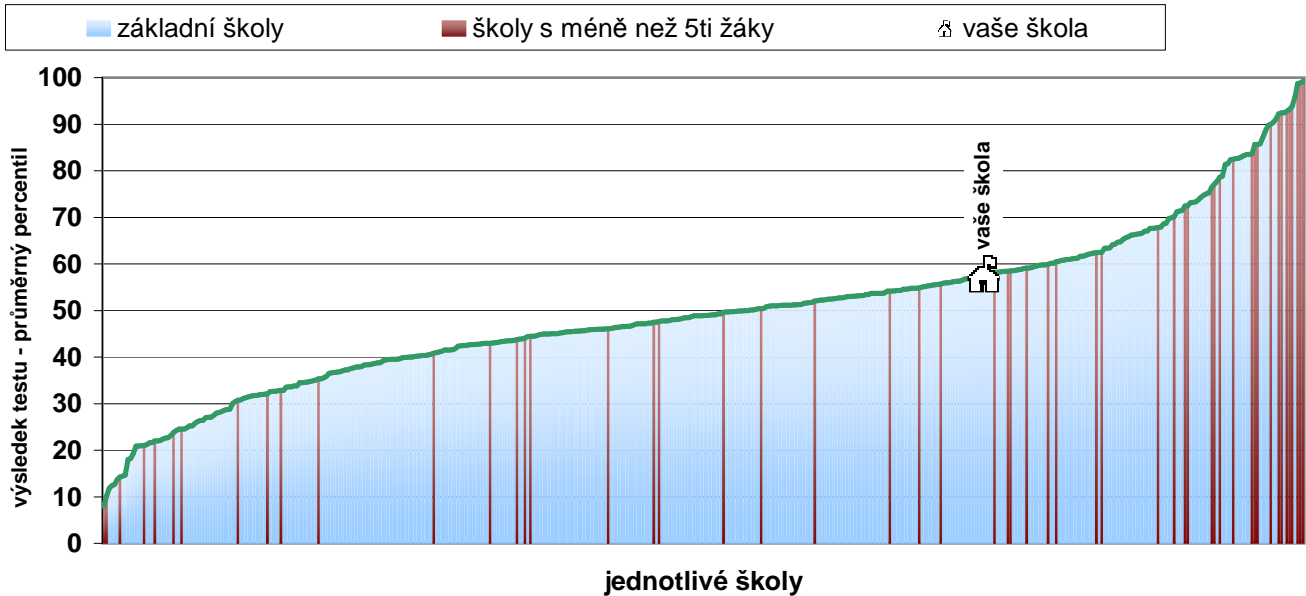

Následující graf vystihuje postavení Vaší školy v rámci daného testu ve srovnání s ostatními školami, které se zúčastnily testování. Pořadí je dáno průměrným celkovým percentilem škol.

Relativní postavení školy v testu z českého jazyka souhrnné výsledky za školu