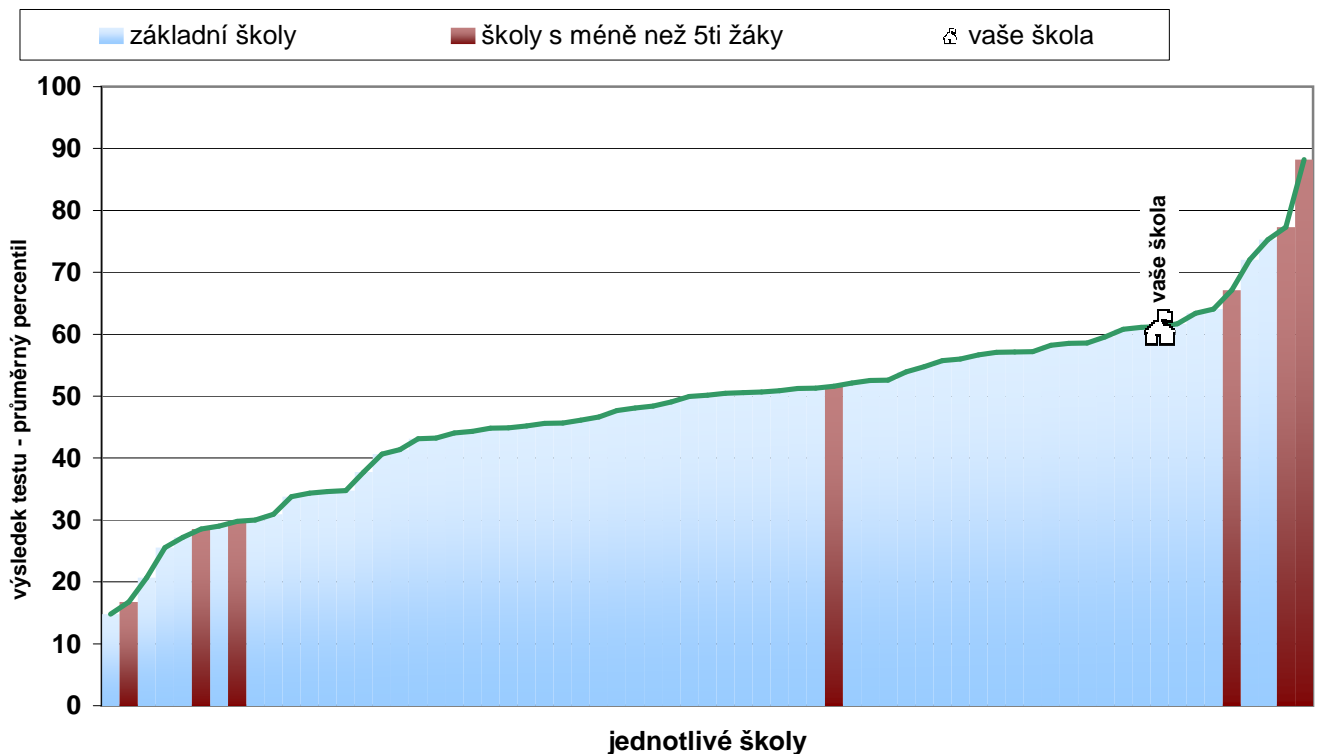

Průměrný celkový percentil po jednotlivých třídách - 5. ročníky

Graf znázorňuje průměrné celkové percentily všech tříd 5. ročníku vaší školy. Zároveň je zde pro porovnání vyznačen průměrný percentil všech žáků 5. ročníku ZŠ a průměrný percentil žáků škol odpovídající velikosti.

Následující graf vystihuje postavení Vaší školy v rámci daného testu ve srovnání s ostatními školami, které se zúčastnily testování. Pořadí je dáno průměrným celkovým percentilem škol.

Relativní postavení školy v testu OSP souhrnné výsledky za školu

Následující graf vystihuje postavení Vaší školy v rámci daného testu ve srovnání s ostatními školami ze skupiny přibližně stejně vybavených škol, které se zúčastnily testování. Pořadí je dáno průměrným percentilem škol.

Relativní postavení školy v testu OSP souhrnné výsledky za školu ve skupině podobně vybavených škol

Následující graf vystihuje postavení Vaší školy v rámci daného testu ve srovnání s ostatními školami, které se zúčastnily testování. Pořadí je dáno průměrným celkovým percentilem škol.