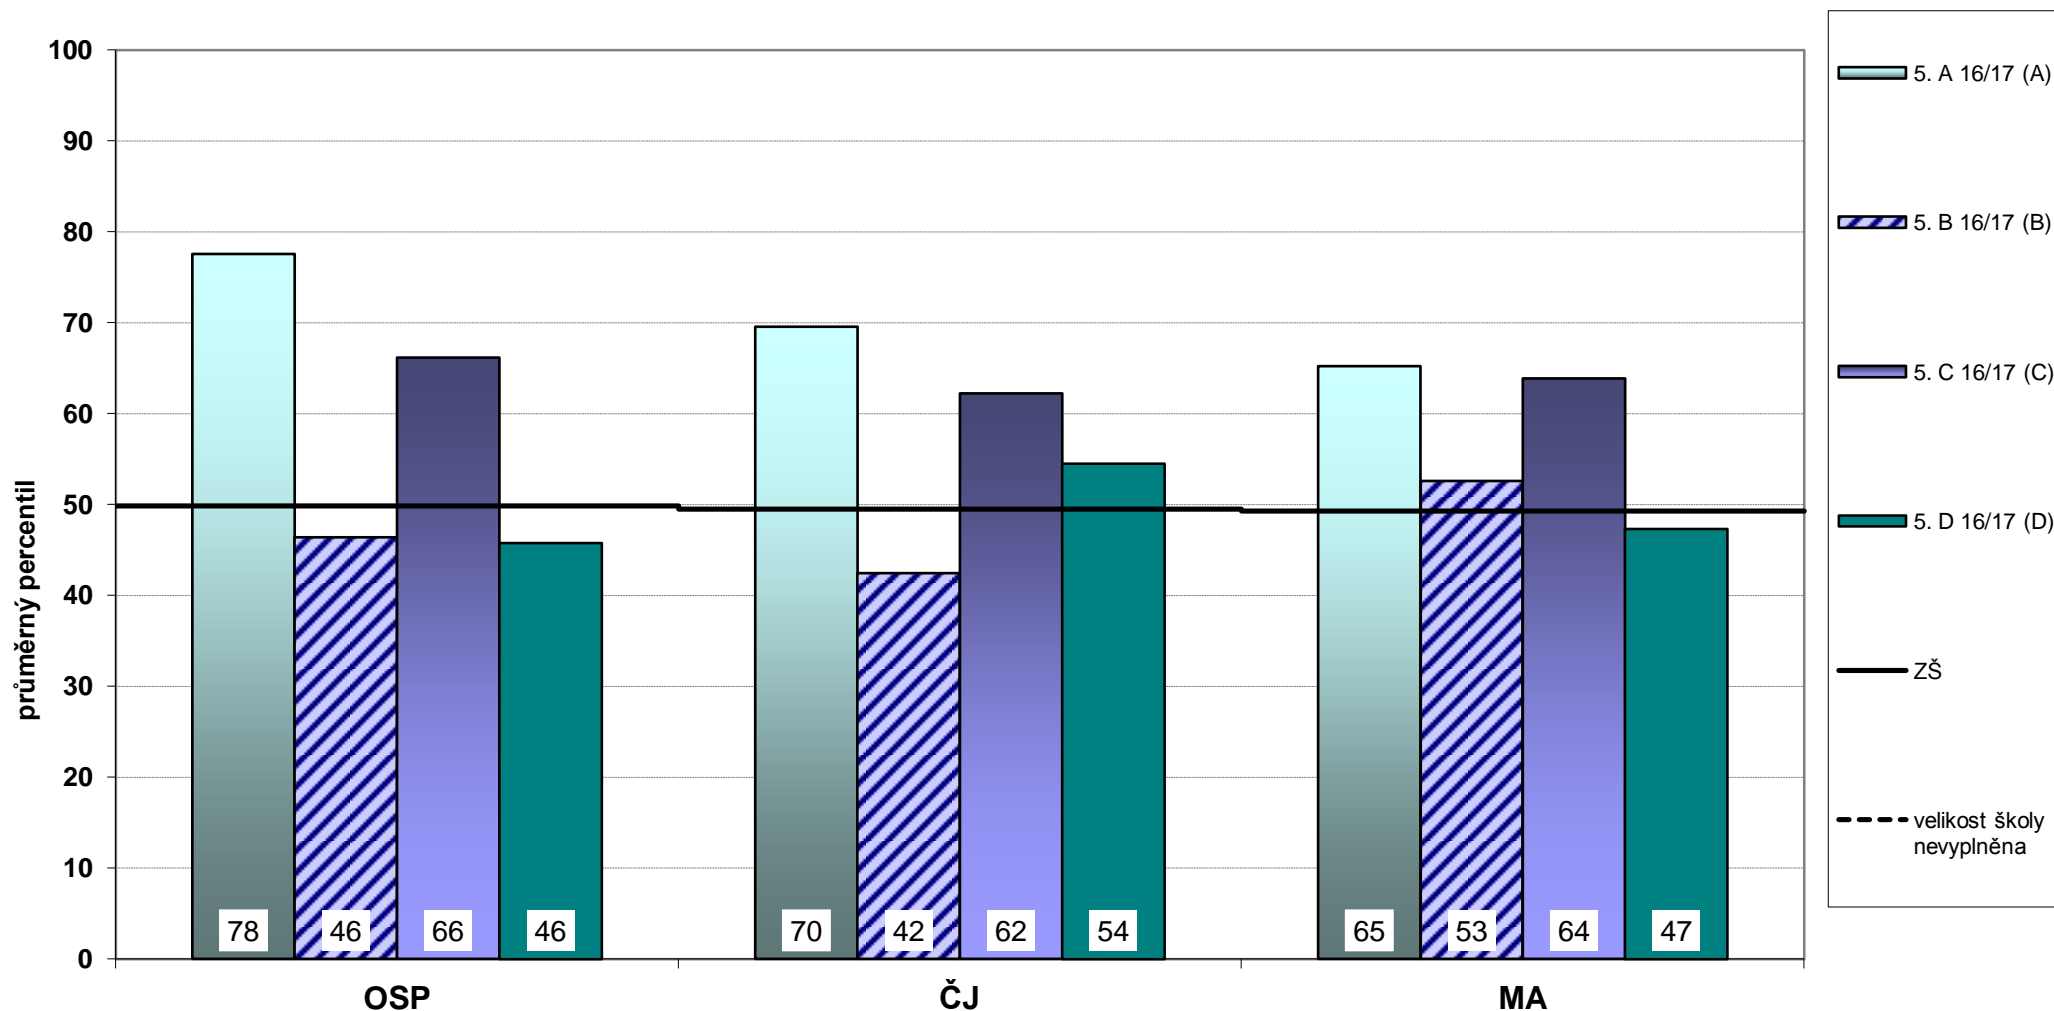

### Průměrný celkový percentil po jednotlivých třídách – 5. ročníky

Graf znázorňuje průměrné celkové percentily všech tříd 5. ročníku vaší školy. Zároveň je zde pro porovnání vyznačen průměrný percentil všech žáků 5. ročníku ZŠ a průměrný percentil žáků škol odpovídající velikosti.

### Relativní postavení školy v testu OSP – souhrnné výsledky za školu

Poznámka: Graf vystihuje postavení vaší školy v rámci daného předmětu ve srovnání s ostatními školami, které se zúčastnily testování. Pořadí je dáno průměrným celkovým percentilem škol.

### Relativní postavení školy v testu ČJ – souhrnné výsledky za školu

Poznámka: Graf vystihuje postavení vaší školy v rámci daného předmětu ve srovnání s ostatními školami, které se zúčastnily testování. Pořadí je dáno průměrným celkovým percentilem škol.

### Relativní postavení školy v testu MA – souhrnné výsledky za školu

Poznámka: Graf vystihuje postavení vaší školy v rámci daného předmětu ve srovnání s ostatními školami, které se zúčastnily testování. Pořadí je dáno průměrným celkovým percentilem škol.