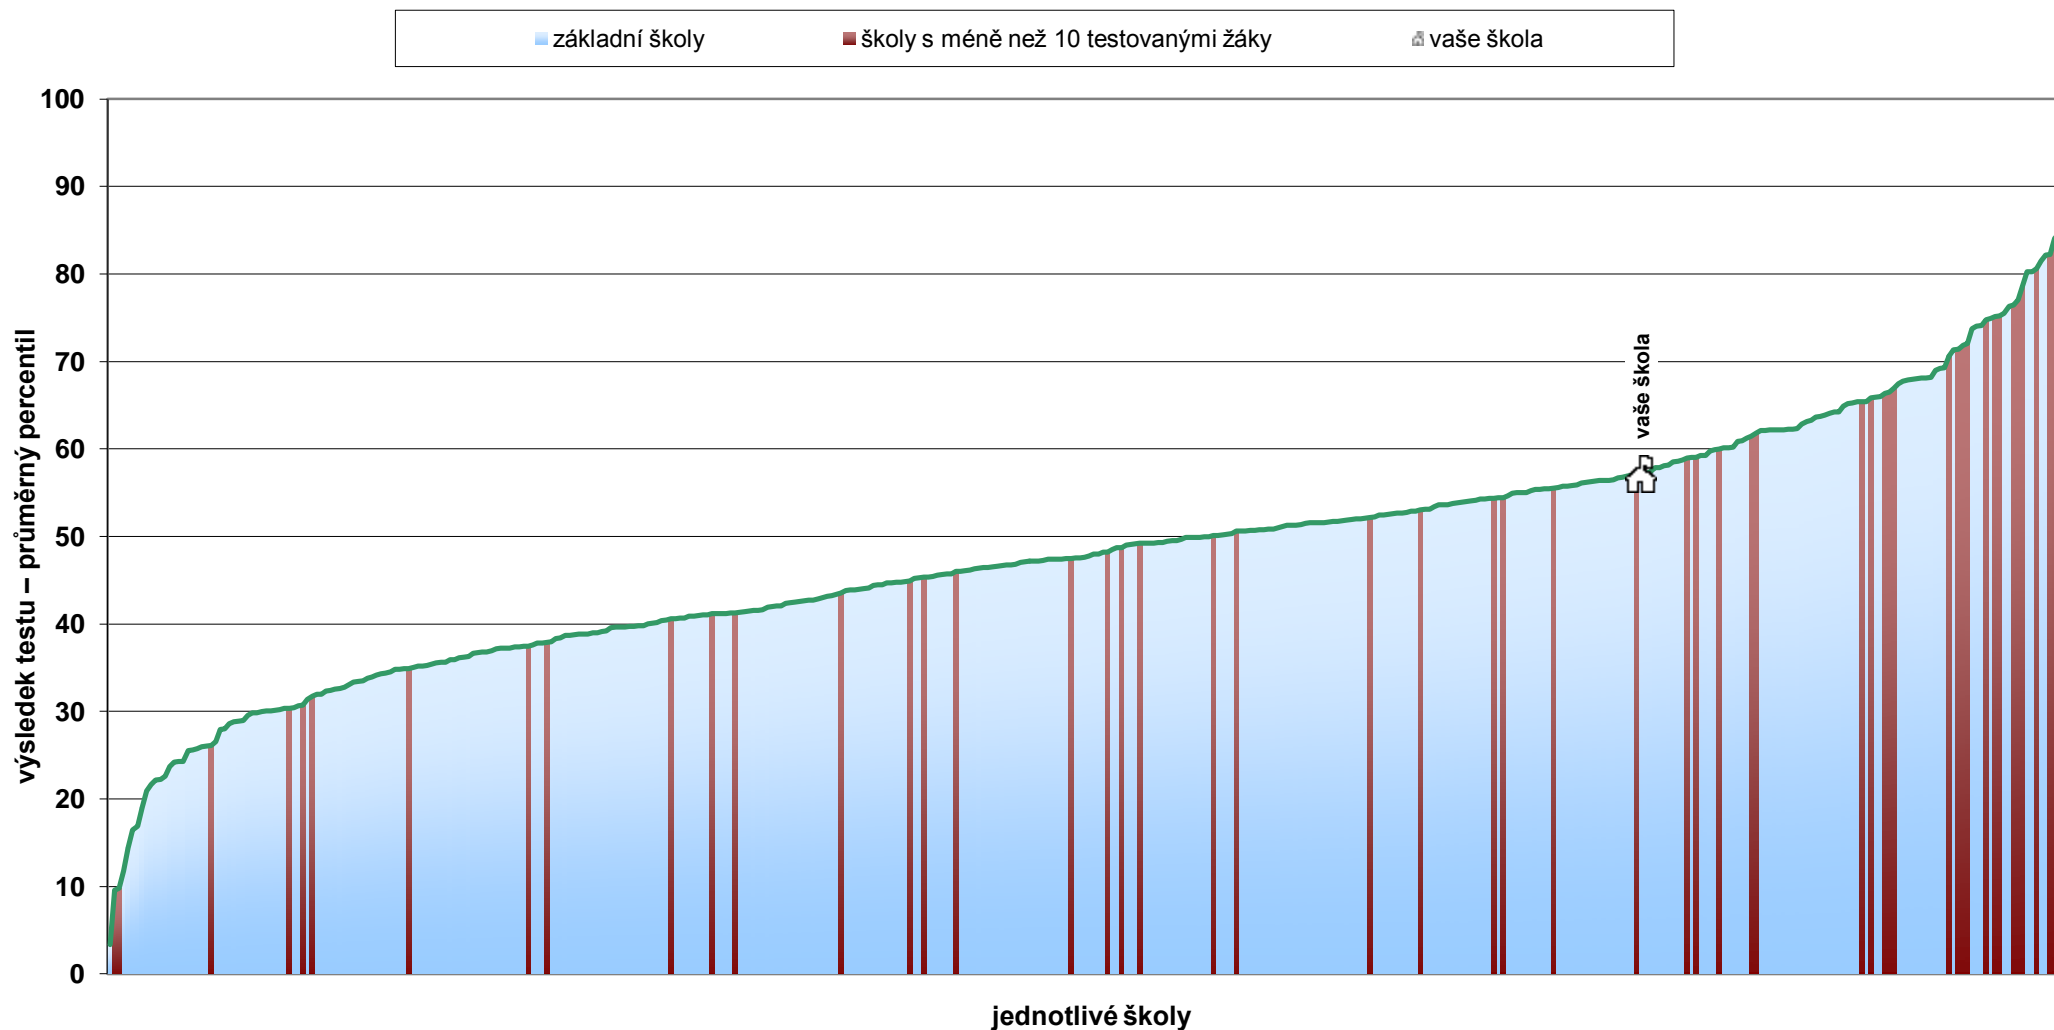

### Průměrný celkový percentil po jednotlivých třídách – 5. ročníky

Graf znázorňuje průměrné celkové percentily všech tříd 5. ročníku vaší školy. Zároveň je zde pro porovnání vyznačen průměrný percentil všech žáků 5. ročníku ZŠ a průměrný percentil žáků škol odpovídající velikosti.

### Relativní postavení školy v testu OSP – souhrnné výsledky za školu

Poznámka: Graf vystihuje postavení vaší školy v rámci daného předmětu ve srovnání s ostatními školami, které se zúčastnily testování. Pořadí je dáno průměrným celkovým percentilem škol.

### Relativní postavení školy v testu ČJ – souhrnné výsledky za školu

Poznámka: Graf vystihuje postavení vaší školy v rámci daného předmětu ve srovnání s ostatními školami, které se zúčastnily testování. Pořadí je dáno průměrným celkovým percentilem škol.

### Relativní postavení školy v testu MA – souhrnné výsledky za školu

Poznámka: Graf vystihuje postavení vaší školy v rámci daného předmětu ve srovnání s ostatními školami, které se zúčastnily testování. Pořadí je dáno průměrným celkovým percentilem škol.