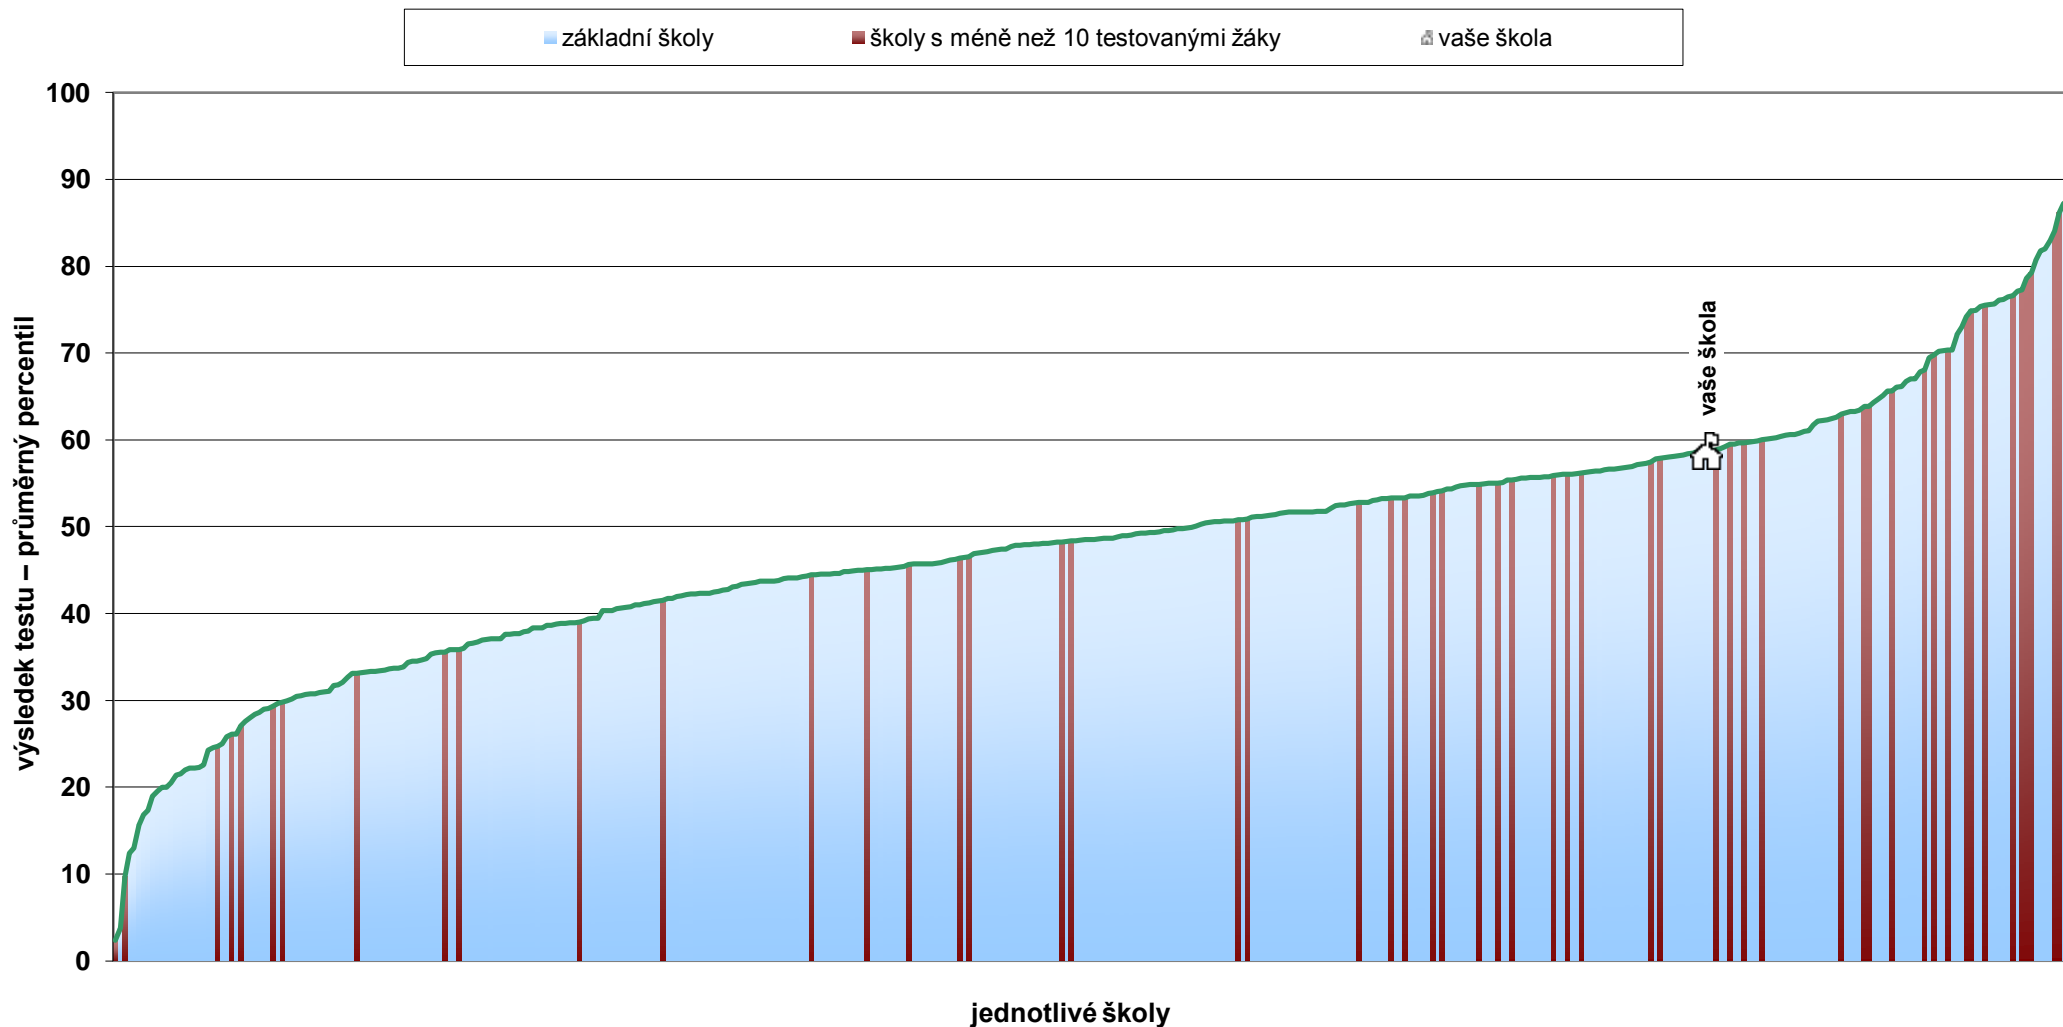

### Průměrný celkový percentil po jednotlivých třídách – 5. ročníky

Graf znázorňuje průměrné celkové percentily všech tříd 5. ročníku vaší školy. Zároveň je zde pro porovnání vyznačen průměrný percentil všech žáků 5. ročníku ZŠ a průměrný percentil žáků škol odpovídající velikosti.

### Relativní postavení školy v testu OSP – souhrnné výsledky za školu

Poznámka: Graf vystihuje postavení vaší školy v rámci daného předmětu ve srovnání s ostatními školami, které se zúčastnily testování. Pořadí je dáno průměrným celkovým percentilem škol.

### Relativní postavení školy v testu ČJ – souhrnné výsledky za školu

Poznámka: Graf vystihuje postavení vaší školy v rámci daného předmětu ve srovnání s ostatními školami, které se zúčastnily testování. Pořadí je dáno průměrným celkovým percentilem škol.

### Relativní postavení školy v testu MA – souhrnné výsledky za školu

Poznámka: Graf vystihuje postavení vaší školy v rámci daného předmětu ve srovnání s ostatními školami, které se zúčastnily testování. Pořadí je dáno průměrným celkovým percentilem škol.