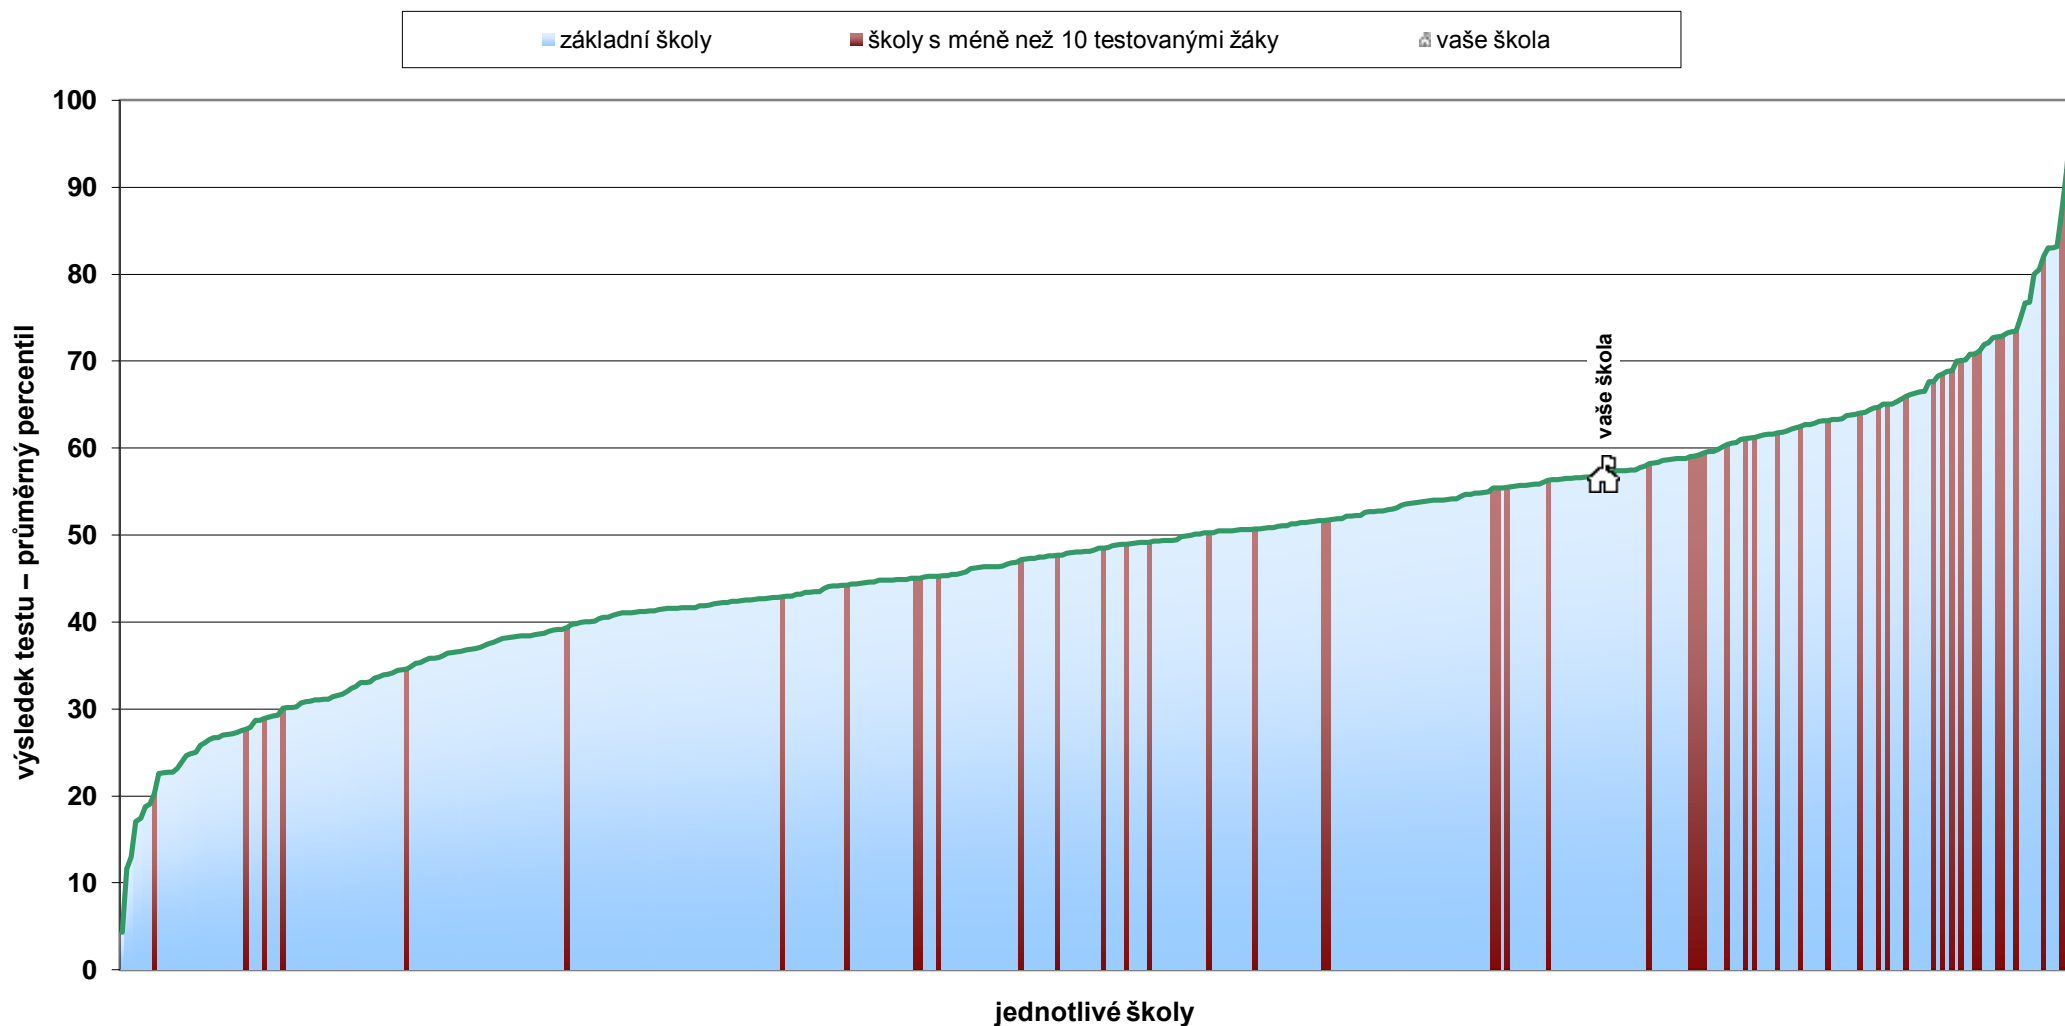

### Průměrný celkový percentil po jednotlivých třídách – 5. ročníky

Graf znázorňuje průměrné celkové percentily všech tříd 5. ročníku vaší školy. Zároveň je zde pro porovnání vyznačen průměrný percentil všech žáků 5. ročníku ZŠ a průměrný percentil žáků škol odpovídající velikosti.

### Relativní postavení školy v testu OSP – souhrnné výsledky za školu

Poznámka: Graf vystihuje postavení vaší školy v rámci daného předmětu ve srovnání s ostatními školami, které se zúčastnily testování. Pořadí je dáno průměrným celkovým percentilem škol.

### Relativní postavení školy v testu ČJ – souhrnné výsledky za školu

Poznámka: Graf vystihuje postavení vaší školy v rámci daného předmětu ve srovnání s ostatními školami, které se zúčastnily testování. Pořadí je dáno průměrným celkovým percentilem škol.

### Relativní postavení školy v testu MA – souhrnné výsledky za školu

Poznámka: Graf vystihuje postavení vaší školy v rámci daného předmětu ve srovnání s ostatními školami, které se zúčastnily testování. Pořadí je dáno průměrným celkovým percentilem škol.